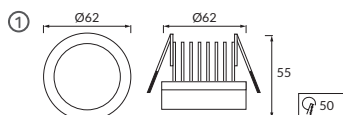

# VALERIA LED

HOROZ

1 VALERIA-5 LED 5W 4000K

2 VALERIA-7 LED 7W 4000K

3 VALERIA-9 LED 9W 4000K

Image	Code	Model	Power	Light Output	Material	Color	Barcode
1	03158	VALERIA-5 LED 5W 4000K	5 W	400 lm	przezroczysty průhledný priehľadný	neutralna biela neutrální bílá neutrálna biela	5901477331589
2	03159	VALERIA-7 LED 7W 4000K	7 W	560 lm			5901477331596
3	03160	VALERIA-9 LED 9W 4000K	9 W	720 lm			5901477331602