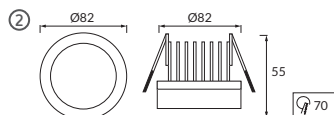

# VALERIA LED

HOROZ

1 VALERIA-5 LED 5W 4000K

2 VALERIA-7 LED 7W 4000K

3 VALERIA-9 LED 9W 4000K

Image	Code	Model	Power	Light Output	Material	Color	Barcode
1	03158	VALERIA-5 LED 5W 4000K	5 W	400 lm	przezroczysty průhledný priehľadný	neutralna biela neutrální bílá neutrálna biela	5901477331589
2	03159	VALERIA-7 LED 7W 4000K	7 W	560 lm			5901477331596
3	03160	VALERIA-9 LED 9W 4000K	9 W	720 lm			5901477331602