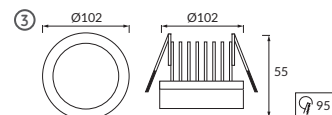

# VALERIA LED

HOROZ

1 VALERIA-5 LED 5W 4000K

2 VALERIA-7 LED 7W 4000K

3 VALERIA-9 LED 9W 4000K

Image	Code	Model	Power	Light Output	Material	Color	Barcode
1	03158	VALERIA-5 LED 5W 4000K	5 W	400 lm	przezroczysty průhledný priehľadný	neutralna biela neutrální bílá neutrálna biela	5901477331589
2	03159	VALERIA-7 LED 7W 4000K	7 W	560 lm			5901477331596
3	03160	VALERIA-9 LED 9W 4000K	9 W	720 lm			5901477331602