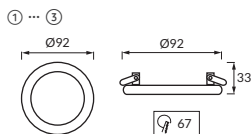

①	01234	ABCDE		
①	03181	VIKI C CHROME	chrom / chrom / chróm	5901477331817
②	03182	VIKI C MAT CHROME	matowy chrom / matný chrom / matný chróm	5901477331824
③	03669	VIKI C WHITE	biały metaliczny / biľá metalíza / biľá metalíza	5901477336690

Materiál / Materiál / Materiál

PL: odlew stopu aluminium, szkło
CZ: odlitek z hliníkové slitiny, sklo
SK: odliatok z hliníkovej zliatiny, sklo

Uwagi / Komentář / Komentáre

PL: przeznaczone do zamontowania w miejscach o zwiększonej wilgotności, np. w łazienkach
CZ: určené k montáži do prostor se zvýšenou vlhkosťou, např. koupelen
SK: určené k montáži do priestorov so zvýšenou vlhkosťou, napr. kúpeľní