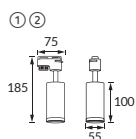

# ZADRA TRA

GB: Track lighting fitting / DE: Schienenleuchte / HU: Sinre szerelhető lámpatest

	01234	ABCDE			
①	04327	ZADRA TRA GU10 PINE	35 W MAX	pine / kiefer / fenyő	5901477343278
②	04328	ZADRA TRA GU10 WENGE		wenge / wenge / wenge	5901477343285