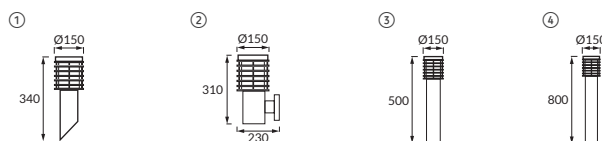

PALMIYE

PL: Oprawa ogrodowa / CZ: Svítidlo zahradní / SK: Svetidlo záhradné

HOROZ

① PALMIYE-1 HL295 100W

② PALMIYE-2 HL296 100W

③ PALMIYE-3 HL297 100W

④ PALMIYE-4 HL298 100W

①	01234	ABCDE		Barcode
①	01203	PALMIYE-1 HL295 100W		5901477312038
②	01204	PALMIYE-2 HL296 100W	czarny černá čierna	5901477312045
③	01205	PALMIYE-3 HL297 100W		5901477312052
④	01206	PALMIYE-4 HL298 100W		5901477312069