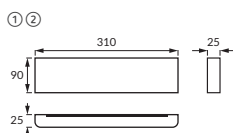

① ZELDA LED C 2x5W WHITE 4000K

② ZELDA LED C 2x5W BLACK 4000K

01234	ABCDE			
① 03553	ZELDA LED C 2x5W WHITE 4000K	white / weiß / белый	neutral white Neutralweiß нейтральный белый	5901477335532
② 03554	ZELDA LED C 2x5W BLACK 4000K	black / schwarz / черный		5901477335549