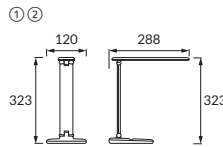

ZET LED

PL: Lampka biurkowa SMD LED / CZ: Kancelářská stolní lampka SMD LED / SK: Kancelářská stolná lampka SMD LED

STRÜHM

① ZET LED WHITE

② ZET LED BLACK

	01234	ABCDE			
①	03724	ZET LED WHITE	biały / biała / biela	ciepłobiała / neutralna biała / zimnobiała	5901477337246
②	03725	ZET LED BLACK	czarny / černá / čierna	teplá bílá / neutrální bílá / studená bílá	5901477337253