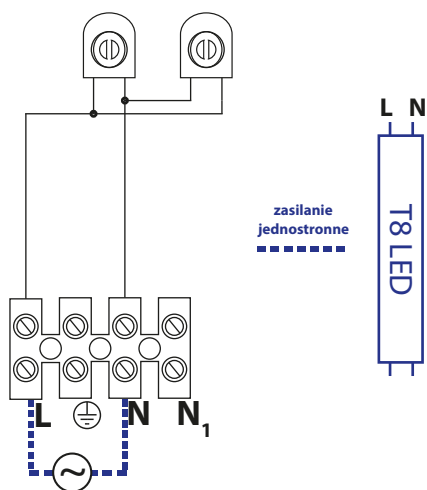

LED TUBE HIGH LUMEN
LED-TUBE
СВЕТОДИОДНЫЕ ТРУБКИ
LED TRUBICE

trzonek T8

wysokowydajne diody led

brak efektu migotania

kod	EAN	moc [W]	strumień światła [lm]	opakowanie zbiorcze	barwa światła [K]	długość [cm]
D89-HL-T8-LED060-ZJM-4K	5900280918543	10	1200	1	4000	60
D89-HL-T8-LED060-ZJM-6K	5900280929167	10	1240	1	6000	60
D89-HL-T8-LED120-ZJM-4K	5900280929174	18	2400	1	4000	120
D89-HL-T8-LED120-ZJM-6K	5900280929181	18	2450	1	6000	120
D89-HL-T8-LED150-ZJM-4K	5900280932013	22	3100	1	4000	150
D89-HL-T8-LED150-ZJM-6K	5900280912886	22	3150	1	6000	150