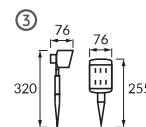

# IBRA LED / ZLATAN LED / MAGIC LED

HO10Z STRUHM

1  
IBRA LED 0,18W 6500K

2  
ZLATAN LED 0,18W 6500K

3  
MAGIC LED 0,54W 6500K

	01234	ABCDE									
1	03549	IBRA LED 0,18W 6500K	1 x AA 200mAh Ni-MH	0,18 W	3 x 1,5lm	czarny / černá / čierna	zimnobiata studená biela	90°	25 000 h	0,3 m	5901477335495
2	03550	ZLATAN LED 0,18W 6500K				chrom / chrom / chróm		60°			5901477335501
3	02963	MAGIC LED 0,54W 6500K	3 Ni-MH 100 mAh 1.2 V	0,54 W	9 x 1,5 lm	czarny / černá / čierna	studená biela	120°	100 000 h	0,5 m	5901477329630

1 3	2	1 2	3
<b>Materiał / Materiál / Materiál</b>	<b>Materiał / Materiál / Materiál</b>	<b>Uwagi / Komentář / Komentáre</b>	<b>Uwagi / Komentář / Komentáre</b>
PL: tworzywo sztuczne	PL: stal nierdzewna	PL: czas świecenia dla jednego ładowania min 5 h	PL: czas świecenia dla jednego ładowania min 6 h
CZ: plast	CZ: nerezová ocel	CZ: doba svícení na jedno nabití min 5 h	CZ: doba svícení na jedno nabití min 6 h
SK: plast	SK: nerezová oceľ	SK: doba svietenia na jedno nabitie min 5 h	SK: doba svietenia na jedno nabitie min 6 h