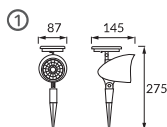

# IBRA LED / ZLATAN LED / MAGIC LED

HO10Z STRUHM

1  
IBRA LED 0,18W 6500K

2  
ZLATAN LED 0,18W 6500K

3  
MAGIC LED 0,54W 6500K

	01234	ABCDE									
1	03549	IBRA LED 0,18W 6500K	1 x AA 200mAh Ni-MH	0,18 W	3 x 1,5lm	czarny / černá / čierna	zimnobiata studená biela	90°	25 000 h	0,3 m	5901477335495
2	03550	ZLATAN LED 0,18W 6500K				chrom / chrom / chróm		60°			5901477335501
3	02963	MAGIC LED 0,54W 6500K	3 Ni-MH 100 mAh 1.2 V	0,54 W	9 x 1,5 lm	czarny / černá / čierna	studená biela	120°	100 000 h	0,5 m	5901477329630

1 3	2	1 2	3
<b>Materiał / Materiál / Materiál</b>	<b>Materiał / Materiál / Materiál</b>	<b>Uwagi / Komentář / Komentáre</b>	<b>Uwagi / Komentář / Komentáre</b>
PL: tworzywo sztuczne	PL: stal nierdzewna	PL: czas świecenia dla jednego ładowania min 5 h	PL: czas świecenia dla jednego ładowania min 6 h
CZ: plast	CZ: nerezová ocel	CZ: doba svícení na jedno nabití min 5 h	CZ: doba svícení na jedno nabití min 6 h
SK: plast	SK: nerezová oceľ	SK: doba svietenia na jedno nabitie min 5 h	SK: doba svietenia na jedno nabitie min 6 h