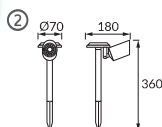

IBRA LED / ZLATAN LED / MAGIC LED

HO10Z STRUHM

	01234	ABCDE									
1	03549	IBRA LED 0,18W 6500K	1 x AA 200mAh Ni-MH	0,18 W	3 x 1,5lm	czarny / černá / čierna	zimnobiata studená biela	90°	25 000 h	0,3 m	5901477335495
2	03550	ZLATAN LED 0,18W 6500K				chrom / chrom / chróm		60°			5901477335501
3	02963	MAGIC LED 0,54W 6500K	3 Ni-MH 100 mAh 1.2 V	0,54 W	9 x 1,5 lm	czarny / černá / čierna	studená biela	120°	100 000 h	0,5 m	5901477329630

1 3	2	1 2	3
Materiał / Materiál / Materiál	Materiał / Materiál / Materiál	Uwagi / Komentář / Komentáre	Uwagi / Komentář / Komentáre
PL: tworzywo sztuczne	PL: stal nierdzewna	PL: czas świecenia dla jednego ładowania min 5 h	PL: czas świecenia dla jednego ładowania min 6 h
CZ: plast	CZ: nerezová ocel	CZ: doba svícení na jedno nabití min 5 h	CZ: doba svícení na jedno nabití min 6 h
SK: plast	SK: nerezová oceľ	SK: doba svietenia na jedno nabitie min 5 h	SK: doba svietenia na jedno nabitie min 6 h