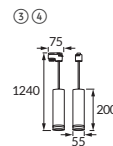

ZULA TRA

GB: Track lighting fitting / DE: Schienenleuchte / RU: Светильник предназначен к креплению на шине

① ZULA TRA GU10 WHITE

② ZULA TRA GU10 BLACK

③ ZULA TRA 20 GU10 WHITE

④ ZULA TRA 20 GU10 BLACK

	01234	ABCDE			
①	03991	ZULA TRA GU10 WHITE	white / weiß / белый	✓	5901477339912
②	03992	ZULA TRA GU10 BLACK	black / schwarz / черный	✓	5901477339929
③	03993	ZULA TRA 20 GU10 WHITE	white / weiß / белый	×	5901477339936
④	03994	ZULA TRA 20 GU10 BLACK	black / schwarz / черный	×	5901477339943

Material / Material / Материал
GB: aluminium alloy cast, acrylic glass
DE: Aluminiumgusslegierung, Acrylglas
RU: литьё из сплава алюминия, акриловое стекло

Comments / Kommentare / Комментарии
GB: power cable 100 cm long
DE: Kabellänge 100 cm
RU: длина кабеля 100 см