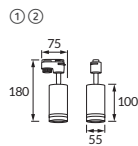

ZULA TRA

GB: Track lighting fitting / DE: Schienenleuchte / RU: Светильник предназначен к креплению на шине

① ZULA TRA GU10 WHITE

② ZULA TRA GU10 BLACK

③ ZULA TRA 20 GU10 WHITE

④ ZULA TRA 20 GU10 BLACK

	01234	ABCDE			
①	03991	ZULA TRA GU10 WHITE	white / weiß / белый	✓	5901477339912
②	03992	ZULA TRA GU10 BLACK	black / schwarz / черный	✓	5901477339929
③	03993	ZULA TRA 20 GU10 WHITE	white / weiß / белый	×	5901477339936
④	03994	ZULA TRA 20 GU10 BLACK	black / schwarz / черный	×	5901477339943

Material / Material / Материал
GB: aluminium alloy cast, acrylic glass
DE: Aluminiumgusslegierung, Acrylglas
RU: литьё из сплава алюминия, акриловое стекло

Comments / Kommentare / Комментарии
GB: power cable 100 cm long
DE: Kabellänge 100 cm
RU: длина кабеля 100 см