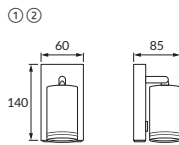

ZULA WLL

GB: Decorative fitting / DE: Dekorative Zierleuchte / RU: Декоративный светильник

① ZULA WLL GU10 WHITE

② ZULA WLL GU10 BLACK

Icon	Code	Model	Color	Barcode
①	03997	ZULA WLL GU10 WHITE	white / weiß / белый	5901477339974
②	03998	ZULA WLL GU10 BLACK	black / schwarz / черный	5901477339981