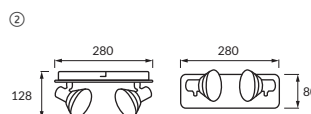

ZUZA LED

GB: Wall & ceiling SMD LED lighting fitting / DE: Wand-+Deckenleuchte SMD LED / RU: Светильник SMD LED настенно-потолочный

STRÜHM

① ZUZA LED 1L 3000K

② ZUZA LED 2L 3000K

	01234		ABCDE		6 W		490 lm		chrome chrom хром		warm white Warmweiß теплый белый		5901477328442
①	02844	ZUZA LED 1L 3000K											
②	02845	ZUZA LED 2L 3000K			2 x 6 W		2 x 490 lm						5901477328459