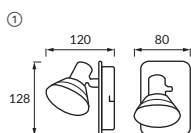

ZUZA LED

GB: Wall & ceiling SMD LED lighting fitting / DE: Wand-+Deckenleuchte SMD LED / RU: Светильник SMD LED настенно-потолочный

STRÜHM

① ZUZA LED 1L 3000K

② ZUZA LED 2L 3000K

	01234		ABCDE		6 W		490 lm		chrome chrom хром		warm white Warmweiß теплый белый		5901477328442
①	02844	ZUZA LED 1L 3000K											
②	02845	ZUZA LED 2L 3000K			2 x 6 W		2 x 490 lm						5901477328459