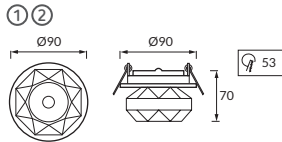

MIRA C (HL801) / NERGIS HL801

STRÜHM H010Z

	01234	ABCDE		
1	01341	MIRA C CLEAR (HL801)	przezroczysty / průhledný / priehľadný	5901477313417
2	01343	MIRA C BROWN (HL801)	brązowy / hnědá / hnedý	5901477313431
3	01339	NERGIS HL801 YELLOW	żółty / žlutá / žltá	5901477313394
4	01340	NERGIS HL801 BLUE	niebieski / modrá / modrá	5901477313400
5	01342	NERGIS HL801 PURPLE	purpurowy / purpurová / purpurová	5901477313424