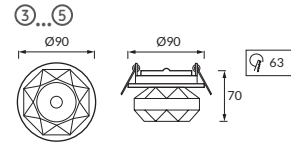

MIRA C (HL801) / NERGIS HL801

STRÜHM H010Z

	01234	ABCDE		
1	01341	MIRA C CLEAR (HL801)	przezroczysty / průhledný / priehľadný	5901477313417
2	01343	MIRA C BROWN (HL801)	brązowy / hnědá / hnedý	5901477313431
3	01339	NERGIS HL801 YELLOW	żółty / žlutá / žltá	5901477313394
4	01340	NERGIS HL801 BLUE	niebieski / modrá / modrá	5901477313400
5	01342	NERGIS HL801 PURPLE	purpurowy / purpurová / purpurová	5901477313424