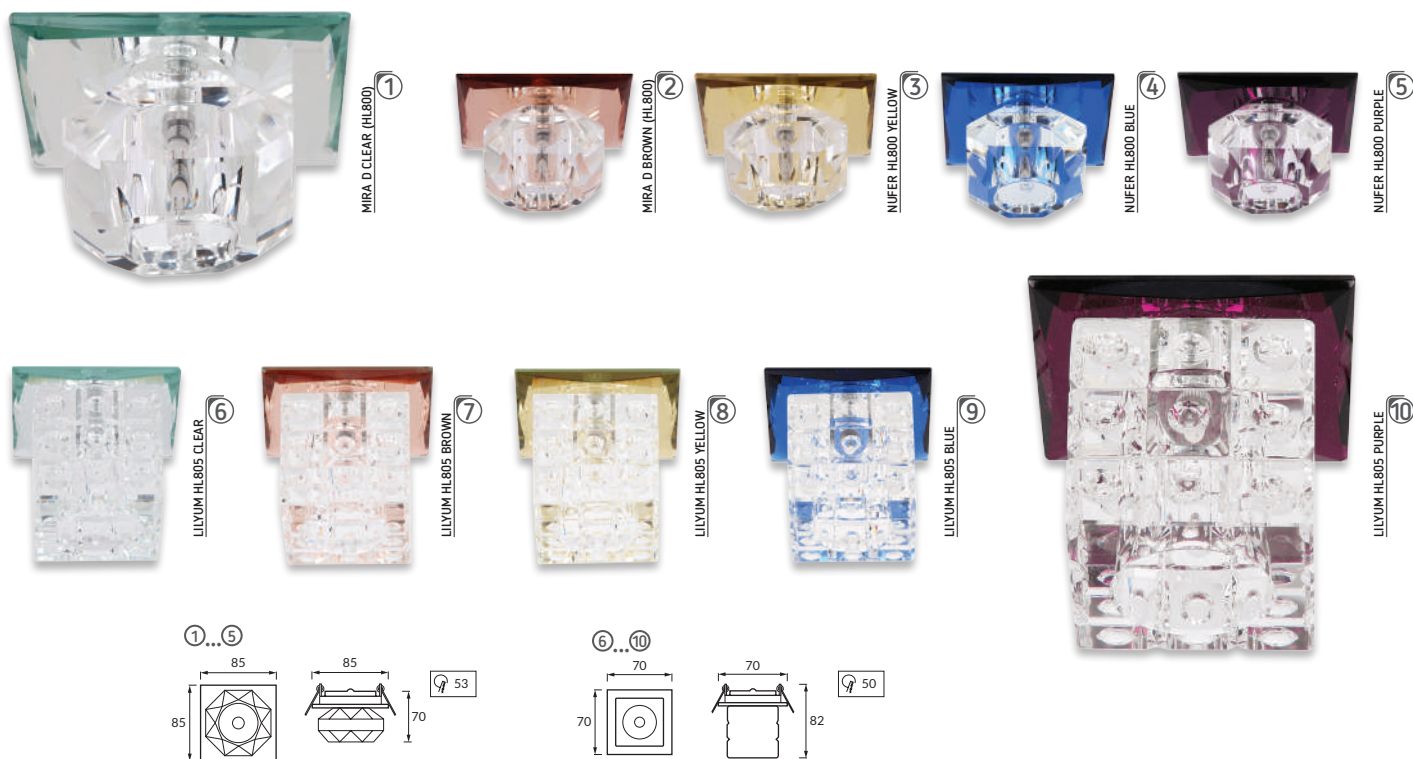

MIRA D (HL800) / NUFER HL800 / LILYUM HL805

HOROZ STRÜHM

	01234	ABCDE		
1	01336	MIRA D CLEAR (HL800)	przezroczysty / průhledný / priehľadný	5901477313363
2	01338	MIRA D BROWN (HL800)	brązowy / hnědá / hnedý	5901477313387
3	01334	NUFER HL800 YELLOW	żółty / žlutá / žltá	5901477313349
4	01335	NUFER HL800 BLUE	niebieski / modrá / modrá	5901477313356
5	01337	NUFER HL800 PURPLE	purpurowy / purpurová / purpurová	5901477313370
6	02104	LILYUM HL805 CLEAR	przezroczysty / průhledný / priehľadný	5901477321047
7	02107	LILYUM HL805 BROWN	brązowy / hnědá / hnedý	5901477321078
8	02106	LILYUM HL805 YELLOW	żółty / žlutá / žltá	5901477321061
9	02105	LILYUM HL805 BLUE	niebieski / modrá / modrá	5901477321054
10	02108	LILYUM HL805 PURPLE	purpurowy / purpurová / purpurová	5901477321085