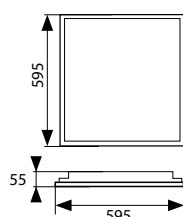

► PLE-P66-400-4K