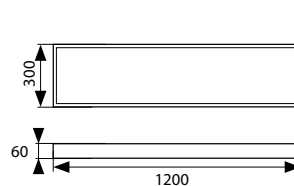

► PLE-N66-400-4K