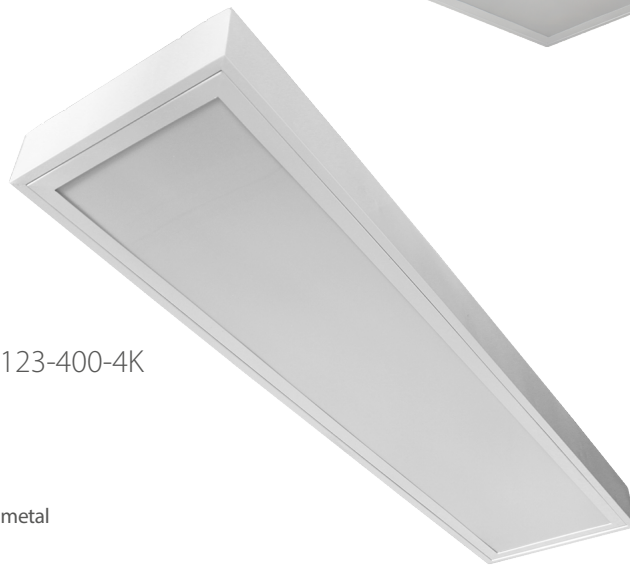

KAFLER

LED PANEL
LED - LEUCHTEN
ПАНЕЛЬ LED
LED SVÍTIDLO

PLE – zasilacz wew.

PLE – P66 montaż tylko w sufitcie modułowym

PLE – klosz mleczny PMMA

PLE-P66-400-4K

PLE-N66-400-4K

PLE-N123-400-4K

MATERIAŁ ► tworzywo sztuczne, metal
MATERIAL ► plastic, metal
MATERIAL ► Kunststoff, Metall
МАТЕРІАЛ ► пластмаса, металл
TELO SVÍTIDLA ► plastové, ocelový plech

kod	EAN	opakowanie	barwa światła [K]	współpraca z czujnikami ruchu	moc [W]	strumień świetlny [lm]	wymiary d/s/w [mm]
C71-PLE-N66-400-4K	5900280912640	1	4000	tak	40	3300	600/600/60
C71-PLE-P66-400-4K	5900280908384	1	4000	tak	40	3300	595/595/55
C71-PLE-N123-400-4K	5900280918550	1	4000	tak	40	3300	1200/300/60