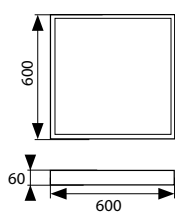

MATERIAŁ ► tworzywo sztuczne, metal
MATERIAL ► plastic, metal
MATERIAL ► Kunststoff, Metall
МАТЕРІАЛ ► пластмаса, металл
TELO SVÍTIDLA ► plastové, ocelový plech

kod	EAN	opakowanie	barwa światła [K]	współpraca z czujnikami ruchu	moc [W]	strumień świetlny [lm]	wymiary d/s/w [mm]
C71-PLE-N66-400-4K	5900280912640	1	4000	tak	40	3300	600/600/60
C71-PLE-P66-400-4K	5900280908384	1	4000	tak	40	3300	595/595/55
C71-PLE-N123-400-4K	5900280918550	1	4000	tak	40	3300	1200/300/60

► PLE-N66-400-4K