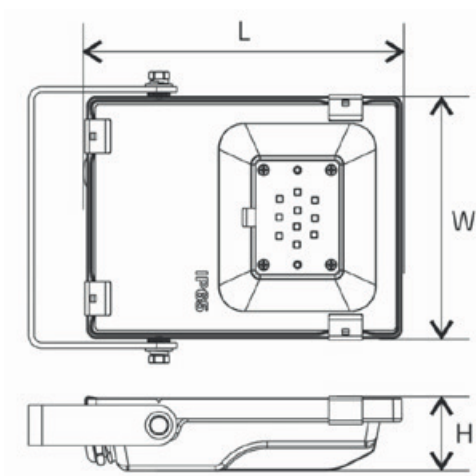

Lumia FL SLIM LED

CHARAKTERISTIKA

- IP65
- LED chipy Philips
- IK08

ROZMĚRY

KŘIVKA SVÍTIVOSTI

PARAMETRY

Model	Vstupní napětí (V)	Výkon (W)	Okolní teplota (°C)	Životnost (h)	Rozměry \varnothing x H (mm)	Teplota chromatičnosti (K)	Světelný tok (lm)
LEDSLFL10W	100-277	10	-40..+50	50 000	140x107x32	3000K, 4000K, 5000K, 6000K	1000
LEDSLFL30W	100-277	30	-40..+50	50 000	200x167x40		3500
LEDSLFL50W	100-277	50	-40..+50	50 000	265x220x48		5500
LEDSLFL80W	100-277	80	-40..+50	50 000	300x245x50		8800
LEDSLFL100W	100-277	100	-40..+50	50 000	345x295x60		11200
LEDSLFL150W	100-277	150	-40..+50	50 000	365x330x60		17500
LEDSLFL200W	100-277	200	-40..+50	50 000	400x360x60		24000