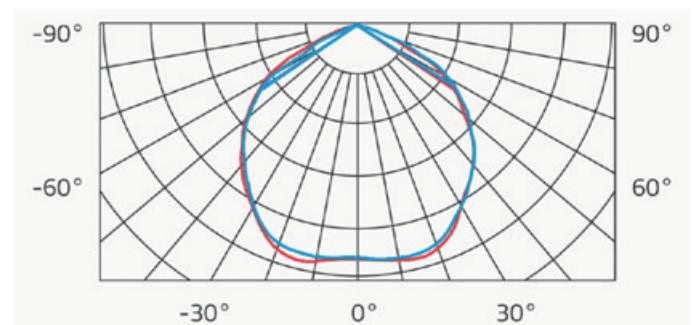

Lumia FL SLIM LED

CHARAKTERISTIKA

- IP65
- LED chipy Philips
- IK08

ROZMĚRY

KŘIVKA SVÍTIVOSTI

PARAMETRY

Model	Vstupní napětí (V)	Výkon (W)	Okolní teplota (°C)	Životnost (h)	Rozměry \varnothing x H (mm)	Teplota chromatičnosti (K)	Světelný tok (lm)
LEDSLFL10W	100-277	10	-40..+50	50 000	140x107x32	3000K, 4000K, 5000K, 6000K	1000
LEDSLFL30W	100-277	30	-40..+50	50 000	200x167x40		3500
LEDSLFL50W	100-277	50	-40..+50	50 000	265x220x48		5500
LEDSLFL80W	100-277	80	-40..+50	50 000	300x245x50		8800
LEDSLFL100W	100-277	100	-40..+50	50 000	345x295x60		11200
LEDSLFL150W	100-277	150	-40..+50	50 000	365x330x60		17500
LEDSLFL200W	100-277	200	-40..+50	50 000	400x360x60		24000