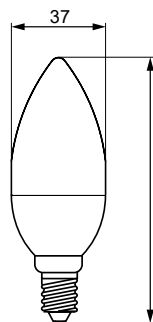

LED LAMPS
LED-BIRNE
ΛΑΜΠΑ LED
SVĚTELNÉ ZDROJE LED

gwint E14

gwint E27

klosz mleczny

opakowanie z eurozawieszką

Dimmable

możliwa współpraca
ze ściemniaczem

Kąt rozsytu światła: 270°

E14-C37-060

E14-G45-060

E27-C37-060

E27-G45-060

A+

ecoline

kod	EAN	opakowanie zbiorcze	barwa światła [K]	strumień światła [lm]	moc [W]	klasa energetyczna
D85-E14-C37-060-3K	5900280913135	1/25/100	3000	500	6	A+
D85-E14-C37-060-4K	5900280915023	1/25/100	4000	520	6	A+
D85-E14-G45-060-3K	5900280913142	1/25/100	3000	500	6	A+
D85-E14-G45-060-4K	5900280915030	1/25/100	4000	520	6	A+
D85-E27-C37-060-3K	5900280914200	1/25/100	3000	500	6	A+
D85-E27-C37-060-4K	5900280915054	1/25/100	4000	520	6	A+
D85-E27-G45-060-3K	5900280913166	1/25/100	3000	500	6	A+
D85-E27-G45-060-4K	5900280915061	1/25/100	4000	520	6	A+