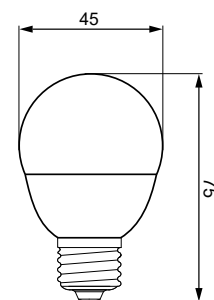

LED LAMPS
LED-BIRNE
ΛΑΜΠΑ LED
SVĚTELNÉ ZDROJE LED

Dimmable

możliwa współpraca
ze ściemniaczem

Kąt rozsytu światła: 270°

A+

ecoline

kod	EAN	opakowanie zbiorcze	barwa światła [K]	strumień światła [lm]	moc [W]	klasa energetyczna
D85-E14-C37-060-3K	5900280913135	1/25/100	3000	500	6	A+
D85-E14-C37-060-4K	5900280915023	1/25/100	4000	520	6	A+
D85-E14-G45-060-3K	5900280913142	1/25/100	3000	500	6	A+
D85-E14-G45-060-4K	5900280915030	1/25/100	4000	520	6	A+
D85-E27-C37-060-3K	5900280914200	1/25/100	3000	500	6	A+
D85-E27-C37-060-4K	5900280915054	1/25/100	4000	520	6	A+
D85-E27-G45-060-3K	5900280913166	1/25/100	3000	500	6	A+
D85-E27-G45-060-4K	5900280915061	1/25/100	4000	520	6	A+

E27-G45