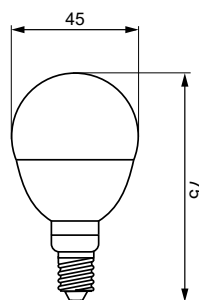

LED LAMPS
LED-BIRNE
ΛΑΜΠΑ LED
SVĚTELNÉ ZDROJE LED

Dimmable

możliwa współpraca
ze ściemniaczem

Kąt rozsytu światła: 270°

A+

ecoline

kod	EAN	opakowanie zbiorcze	barwa światła [K]	strumień światła [lm]	moc [W]	klasa energetyczna
D85-E14-C37-060-3K	5900280913135	1/25/100	3000	500	6	A+
D85-E14-C37-060-4K	5900280915023	1/25/100	4000	520	6	A+
D85-E14-G45-060-3K	5900280913142	1/25/100	3000	500	6	A+
D85-E14-G45-060-4K	5900280915030	1/25/100	4000	520	6	A+
D85-E27-C37-060-3K	5900280914200	1/25/100	3000	500	6	A+
D85-E27-C37-060-4K	5900280915054	1/25/100	4000	520	6	A+
D85-E27-G45-060-3K	5900280913166	1/25/100	3000	500	6	A+
D85-E27-G45-060-4K	5900280915061	1/25/100	4000	520	6	A+

E14-G45