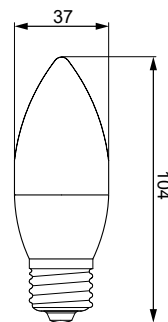

LED LAMPS
LED-BIRNE
ΛΑΜΠΑ LED
SVĚTELNÉ ZDROJE LED

Dimmable

możliwa współpraca
ze ściemniaczem

Kąt rozsytu światła: 270°

A+

ecoline

kod	EAN	opakowanie zbiorcze	barwa światła [K]	strumień światła [lm]	moc [W]	klasa energetyczna
D85-E14-C37-060-3K	5900280913135	1/25/100	3000	500	6	A+
D85-E14-C37-060-4K	5900280915023	1/25/100	4000	520	6	A+
D85-E14-G45-060-3K	5900280913142	1/25/100	3000	500	6	A+
D85-E14-G45-060-4K	5900280915030	1/25/100	4000	520	6	A+
D85-E27-C37-060-3K	5900280914200	1/25/100	3000	500	6	A+
D85-E27-C37-060-4K	5900280915054	1/25/100	4000	520	6	A+
D85-E27-G45-060-3K	5900280913166	1/25/100	3000	500	6	A+
D85-E27-G45-060-4K	5900280915061	1/25/100	4000	520	6	A+

E27-C37