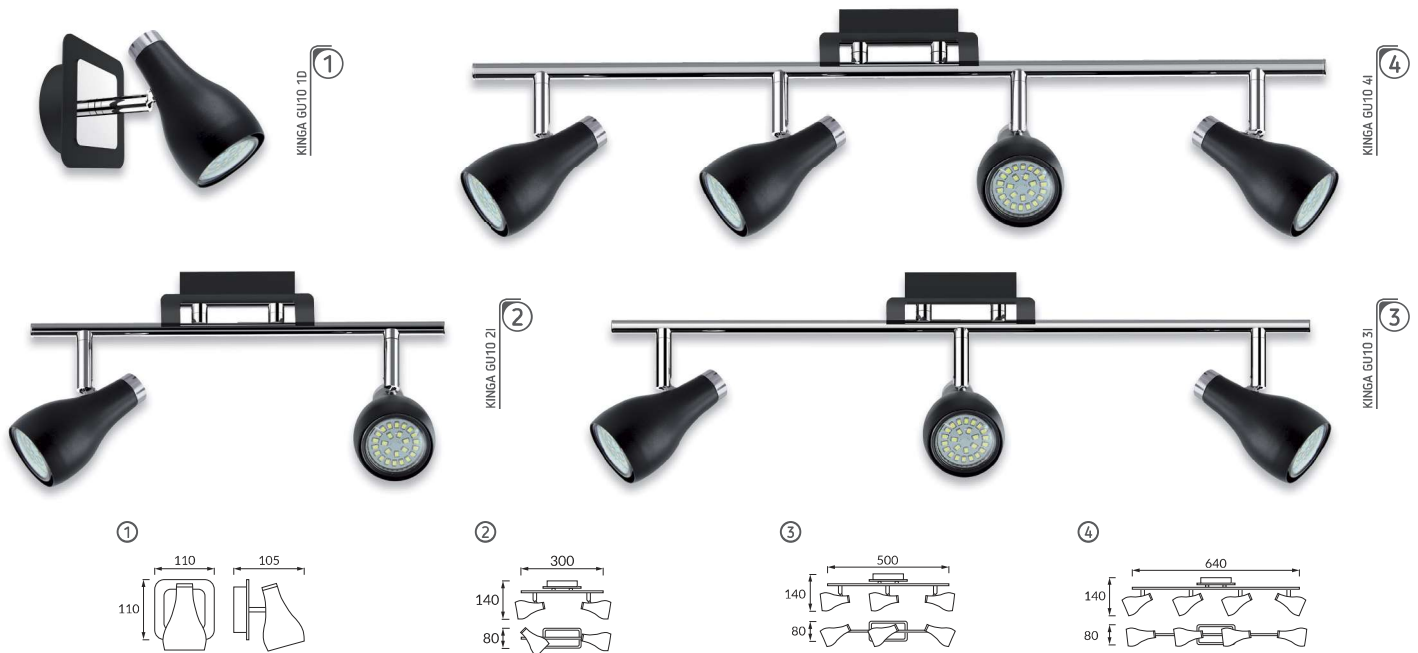

KINGA

STRÜHM

	01234	ABCDE					
1	03251	KINGA GU10 1D	max 35 W	380 lm	czarny+chrom černá+chrom čierna+chróm	neutralna biela neutrální bílá neutrálna biela	5901477332517
2	03252	KINGA GU10 2I	2 x max 35 W	2 x 380 lm			5901477332524
3	03253	KINGA GU10 3I	3 x max 35 W	3 x 380 lm			5901477332531
4	03254	KINGA GU10 4I	4 x max 35 W	4 x 380 lm			5901477332548

Materiał / Materiál / Material
PL: stal nierdzewna
CZ: nerezová ocel
SK: nerezová ocel

Uwagi / Komentář / Komentár
PL: GU10 LED w komplecie
CZ: GU10 LED je součástí dodávky
SK: GU10 LED je súčasťou dodávky