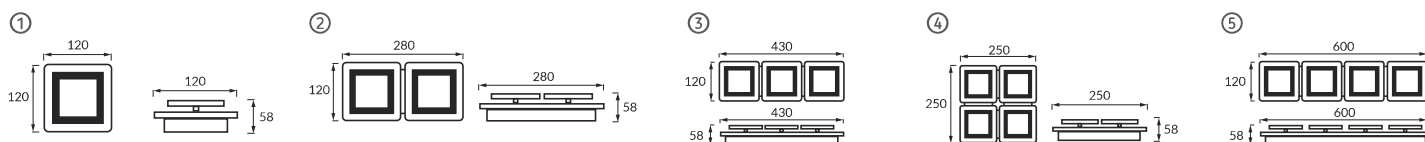

# LIKYA LED

H010Z

Icon	01234	ABCDE	Light Bulb	Light Bulb	Light Bulb	Light Bulb	Barcode
1	03134	LIKYA LED-1 4000K	5 W	300 lm	chrom+wenge chrom+wenge chróm+wenge	neutralna biela neutrální bílá neutrálna biela	5901477331343
2	03135	LIKYA LED-2 4000K	2 x 5 W	2 x 300 lm			5901477331350
3	03136	LIKYA LED-3 4000K	3 x 5 W	3 x 300 lm			5901477331367
4	03137	LIKYA LED-4 4000K	4 x 5 W	4 x 300 lm			5901477331374
5	03138	LIKYA LED-5 4000K	4 x 5 W	4 x 300 lm			5901477331381