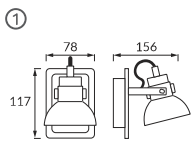

MARIO

STRÜHM

MARIO GU10 1D ①

MARIO GU10 2L ②

MARIO GU10 3L ③

MARIO GU10 4D ④

Icon	Code	Model	Power	Color	Barcode
1	03042	MARIO GU10 1D	max 35 W	czarny czarna čierna	5901477330421
2	03043	MARIO GU10 2L	2 x max 35 W		5901477330438
3	03044	MARIO GU10 3L	3 x max 35 W		5901477330445
4	03045	MARIO GU10 4D	4 x max 35 W		5901477330452