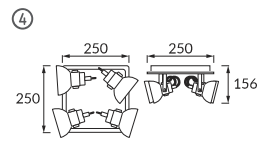

MARIO

STRÜHM

MARIO GU10 1D ①

MARIO GU10 2L ②

MARIO GU10 3L ③

MARIO GU10 4D ④

Icon	Code	Model	Power	Color	Barcode
1	03042	MARIO GU10 1D	max 35 W	czarny czarna čierna	5901477330421
2	03043	MARIO GU10 2L	2 x max 35 W		5901477330438
3	03044	MARIO GU10 3L	3 x max 35 W		5901477330445
4	03045	MARIO GU10 4D	4 x max 35 W		5901477330452