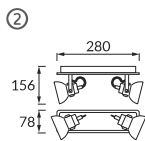

MARIO

STRÜHM

MARIO GU10 1D ①

MARIO GU10 2L ②

MARIO GU10 3L ③

MARIO GU10 4D ④

Icon	Code	Model	Power	Color	Barcode
1	03042	MARIO GU10 1D	max 35 W	czarny czarna čierna	5901477330421
2	03043	MARIO GU10 2L	2 x max 35 W		5901477330438
3	03044	MARIO GU10 3L	3 x max 35 W		5901477330445
4	03045	MARIO GU10 4D	4 x max 35 W		5901477330452