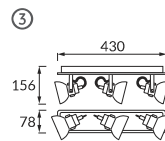

MARIO

STRÜHM

MARIO GU10 1D ①

MARIO GU10 2L ②

MARIO GU10 3L ③

MARIO GU10 4D ④

Icon	Code	Model	Power	Color	Barcode
1	03042	MARIO GU10 1D	max 35 W	czarny czarna čierna	5901477330421
2	03043	MARIO GU10 2L	2 x max 35 W		5901477330438
3	03044	MARIO GU10 3L	3 x max 35 W		5901477330445
4	03045	MARIO GU10 4D	4 x max 35 W		5901477330452