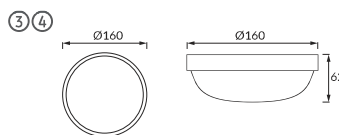

PL: Plafoniera hermetyczna SMD LED / CZ: Hermetické stropní svítidlo SMD LED / SK: Hermetické stropné svetidlo SMD LED

MARKUS LED

STRÜHM

1
2
MARKUS LED L

3
4
MARKUS LED C

Icon	Code	Model	Power	Lumen	Color	Barcode
1	03508	MARKUS LED L 5W 4500K	5 W	400 lm	biały biłá biela	5901477335082
2	03509	MARKUS LED L 9W 4500K	9 W	720 lm		5901477335099
3	03510	MARKUS LED C 7W 4500K	7 W	560 lm		5901477335105
4	03511	MARKUS LED C 12W 4500K	12 W	1020 lm		5901477335112

				>80 icon"/>					
--	--	--	--	-------------	--	--	--	--	--

Material	Material	Material
PL:	tworzywo sztuczne	
CZ:	plast	
SK:	plast	