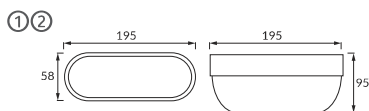

PL: Plafoniera hermetyczna SMD LED / CZ: Hermetické stropní svítidlo SMD LED / SK: Hermetické stropné svetidlo SMD LED

MARKUS LED

STRÜHM

1
2
MARKUS LED L

3
4
MARKUS LED C

Icon	Code	Model	Power	Lumen	Color	Barcode
1	03508	MARKUS LED L 5W 4500K	5 W	400 lm	biały biłá biela	5901477335082
2	03509	MARKUS LED L 9W 4500K	9 W	720 lm		5901477335099
3	03510	MARKUS LED C 7W 4500K	7 W	560 lm		5901477335105
4	03511	MARKUS LED C 12W 4500K	12 W	1020 lm		5901477335112

				>80 icon"/>					
--	--	--	--	-------------	--	--	--	--	--

Material	Material	Material
PL:	tworzywo sztuczne	
CZ:	plast	
SK:	plast	