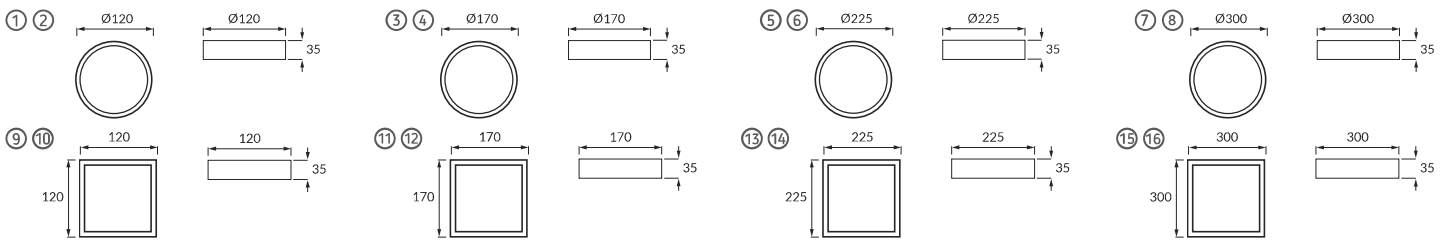

MARTIN LED

STRÜHM

Icon	01234	ABCDE	Icon	Icon	Icon	Icon	Icon
1	03272	MARTIN LED C MATCHR 6W 4000K	6 W	540 lm	matowy chrom / matný chrom / matný chróm	neutralna biela neutrální bílá neutrálna biela	5901477332722
2	02904	MARTIN LED C WHITE 6W 4000K			biały / bílá / biela		5901477329043
3	03496	MARTIN LED C MATCHR 12W 4000K	12 W	1080 lm	matowy chrom / matný chrom / matný chróm		5901477334962
4	02905	MARTIN LED C WHITE 12W 4000K			biały / bílá / biela		5901477329050
5	03274	MARTIN LED C MATCHR 18W 4000K	18 W	1620 lm	matowy chrom / matný chrom / matný chróm		5901477332746
6	02906	MARTIN LED C WHITE 18W 4000K			biały / bílá / biela		5901477329067
7	03275	MARTIN LED C MATCHR 24W 4000K	24 W	2160 lm	matowy chrom / matný chrom / matný chróm		5901477332753
8	02907	MARTIN LED C WHITE 24W 4000K			biały / bílá / biela		5901477329074
9	03276	MARTIN LED D MATCHR 6W 4000K	6 W	540 lm	matowy chrom / matný chrom / matný chróm		5901477332760
10	02908	MARTIN LED D WHITE 6W 4000K			biały / bílá / biela		5901477329081
11	03277	MARTIN LED D MATCHR 12W 4000K	12 W	1080 lm	matowy chrom / matný chrom / matný chróm		5901477332777
12	02909	MARTIN LED D WHITE 12W 4000K			biały / bílá / biela		5901477329098
13	03278	MARTIN LED D MATCHR 18W 4000K	18 W	1620 lm	matowy chrom / matný chrom / matný chróm		5901477332784
14	02910	MARTIN LED D WHITE 18W 4000K			biały / bílá / biela		5901477329104
15	03279	MARTIN LED D MATCHR 24W 4000K	24 W	2160 lm	matowy chrom / matný chrom / matný chróm		5901477332791
16	02911	MARTIN LED D WHITE 24W 4000K			biały / bílá / biela		5901477329111