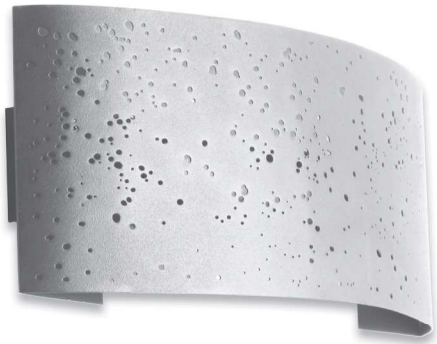

MIGO LED

STRÜHM

①
MIGO LED 5W WHITE 4000K

②
MIGO LED 5W BLACK 4000K

	01234				
1	03285	MIGO LED 5W WHITE 4000K	biały / bílá / biela	neutralna biela / neutrální bílá / neutrálna biela	5901477332852
2	03286	MIGO LED 5W BLACK 4000K	czarny / černá / čierna		5901477332869

	Materiat / Materiál / Material
PL:	blacha stalowa
CZ:	kovový výlisek
SK:	kovový výlisok