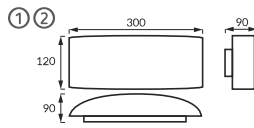

MIGO LED

STRÜHM

①
MIGO LED 5W WHITE 4000K

②
MIGO LED 5W BLACK 4000K

	01234				
1	03285	MIGO LED 5W WHITE 4000K	biały / bílá / biela	neutralna biela / neutrální bílá / neutrálna biela	5901477332852
2	03286	MIGO LED 5W BLACK 4000K	czarny / černá / čierna		5901477332869