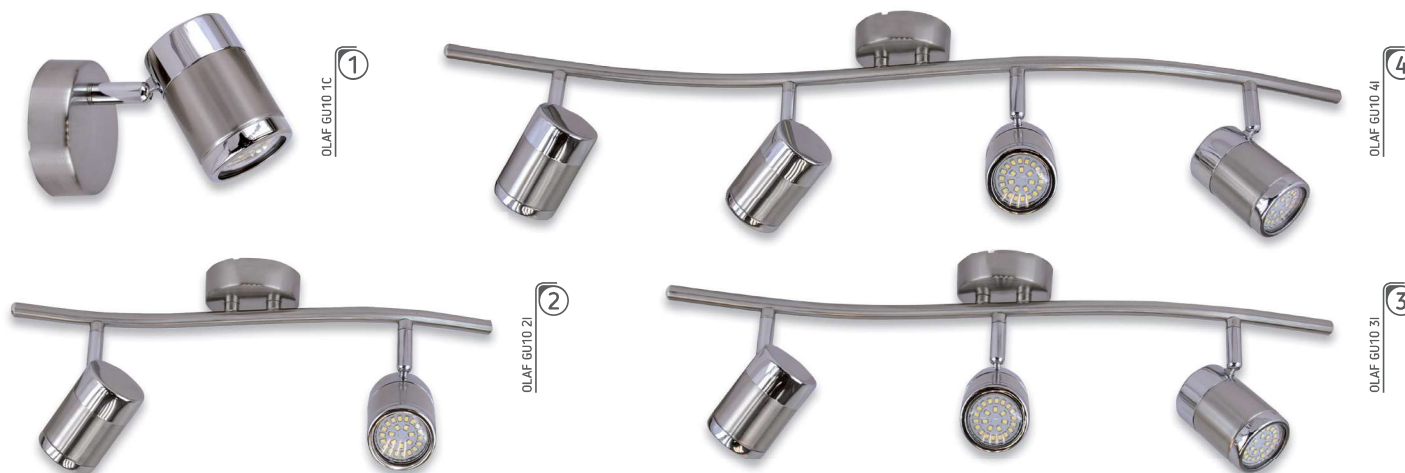

# OLAF

STRÜHM

Icon	01234	ABCDE	Icon	Icon	Icon	Icon	Icon
1	03255	OLAF GU10 1C	max 35 W	380 lm			5901477332555
2	03256	OLAF GU10 2I	2 x max 35 W	2 x 380 lm	chrom+matowy chrom	neutralna biała	5901477332562
3	03257	OLAF GU10 3I	3 x max 35 W	3 x 380 lm	chrom+matny chrom	neutralní bílá	5901477332579
4	03258	OLAF GU10 4I	4 x max 35 W	4 x 380 lm	chróm+matný chróm	neutralna biela	5901477332586

Icon	Materiał / Materiál / Materiál
PL:	odlew stopu aluminium
CZ:	odlitek z hliníkové slitiny
SK:	odliatok z hliníkovej zliatiny

Icon	Uwagi / Komentář / Komentár
PL:	GU10 LED w komplecie
CZ:	GU10 LED je součástí dodávky
SK:	GU10 LED je súčasťou dodávky