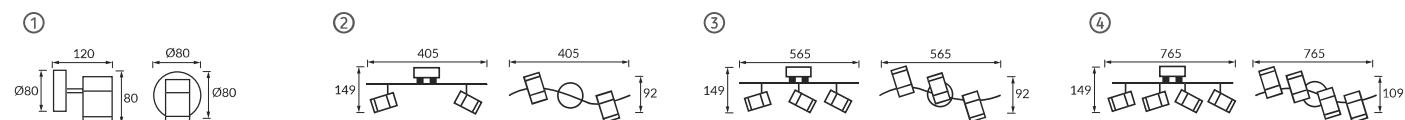

# OLAF

STRÜHM

Icon	01234	ABCDE	Icon	Icon	Icon	Icon	Icon
1	03255	OLAF GU10 1C	max 35 W	380 lm			5901477332555
2	03256	OLAF GU10 2I	2 x max 35 W	2 x 380 lm	chrom+matowy chrom	neutralna biała	5901477332562
3	03257	OLAF GU10 3I	3 x max 35 W	3 x 380 lm	chrom+matny chrom	neutralní bílá	5901477332579
4	03258	OLAF GU10 4I	4 x max 35 W	4 x 380 lm	chróm+matný chróm	neutralna biela	5901477332586

Icon	Materiał / Materiál / Materiál
PL:	odlew stopu aluminium
CZ:	odlitek z hliníkové slitiny
SK:	odliatok z hliníkovej zliatiny

Icon	Uwagi / Komentář / Komentár
PL:	GU10 LED w komplecie
CZ:	GU10 LED je součástí dodávky
SK:	GU10 LED je súčasťou dodávky