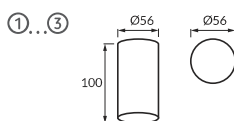

OTTO

STRÜHM

Icon	01234	ABCDE	Icon	Barcode
1	03221	OTTO GU10 INOX	chrom / chrom / chróm	5901477332210
2	03566	OTTO GU10 WHITE	biały / bílá / biela	5901477335662
3	03567	OTTO GU10 BLACK	czarny / černá / čierna	5901477335679

Material / Materiál / Materiál
PL: odlew stopu aluminium
CZ: odlitek z hliníkové slitiny
SK: odliatok z hliníkovej zliatiny