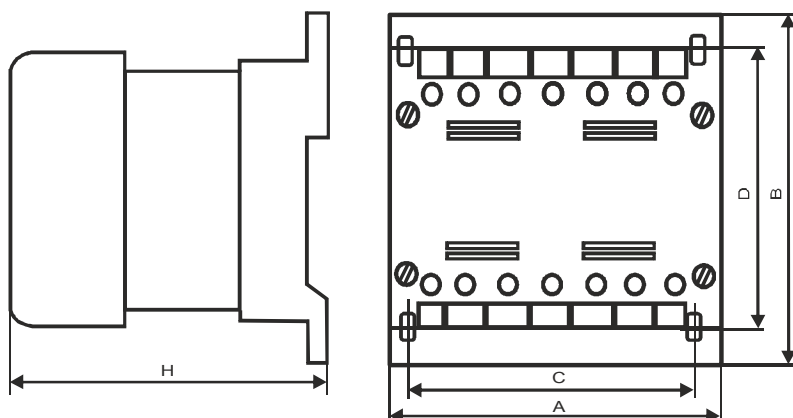

Opláštěné transformátory, separační nebo bezpečnostní, určené pro montáž na lištu T-35. Estetické opláštění s pružnou úchytkou usnadňuje a urychluje montáž. Vyrobené v I. izolační třídě a stupni krytí IP21, max. teplota okolí 40°C, tepelná třída izolace B (130°C). Vyrobeno v souladu s PN-EN 6 1558-2-4, EN 61558-2-6.

Rozsah výkonu: 100 - 320 VA

Rozsah napětí PRI: 110 - 400 V 50/60 Hz

Rozsah napětí SEC: 6 - 250 V

Typ	Výkon [VA]	A	B	C	D	H	Váha (kg)
PTM100	100	90	106	68,5	90	106	1,9
PTM120	120	90	106	68,5	90	116	2,3
PTM250	250	126	136	96	121	117	4,4
PTM320	320	126	136	96	121	127	5,3