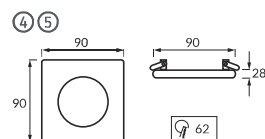

Icon	01234	ABCDE	Icon	Icon	Icon
1	02920	RIANA C MULTI	max 50 W	kameleon+chrom / chameleón+chrom / chameleón+chróm	5901477329203
2	02921	RIANA C CHROME		przezroczysty+chrom / průhledný+chrom / priehľadný+chróm	5901477329210
3	02922	HANNA C CHROME			5901477329227
4	02925	STAN D MULTI	2 x max 50 W	kameleon+chrom / chameleón+chrom / chameleón+chróm	5901477329258
5	02924	STAN D CHROME			5901477329241
6	03095	STAN L CHROME			5901477330957