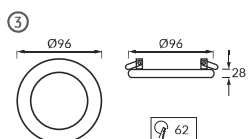

Icon	01234	ABCDE	Icon	Icon	Icon
1	02920	RIANA C MULTI	max 50 W	kameleon+chrom / chameleón+chrom / chameleón+chróm	5901477329203
2	02921	RIANA C CHROME		przezroczysty+chrom / průhledný+chrom / priehľadný+chróm	5901477329210
3	02922	HANNA C CHROME			5901477329227
4	02925	STAN D MULTI	2 x max 50 W	kameleon+chrom / chameleón+chrom / chameleón+chróm	5901477329258
5	02924	STAN D CHROME			5901477329241
6	03095	STAN L CHROME			5901477330957

Icon	Material / Materiál / Materiál
PL:	odlew stopu aluminium, szkło
CZ:	odlitek z hliníkové slitiny, sklo
SK:	odliatok z hliníkovej zliatiny, sklo