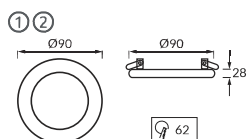

# RIANA / HANNA / STAN

STRÜHM

1  
RIANA C MULTI

2  
RIANA C CHROME

3  
HANNA C CHROME

4  
STAN D MULTI

5  
STAN D CHROME

6  
STAN L CHROME

Icon	01234	ABCDE	Icon	Icon	Icon
1	02920	RIANA C MULTI	max 50 W	kameleon+chrom / chameleón+chrom / chameleón+chróm	5901477329203
2	02921	RIANA C CHROME		przezroczysty+chrom / průhledný+chrom / priehľadný+chróm	5901477329210
3	02922	HANNA C CHROME			5901477329227
4	02925	STAN D MULTI	2 x max 50 W	kameleon+chrom / chameleón+chrom / chameleón+chróm	5901477329258
5	02924	STAN D CHROME			5901477329241
6	03095	STAN L CHROME			5901477330957