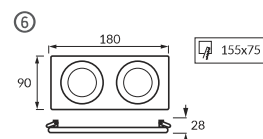

Icon	01234	ABCDE	Icon	Icon	Icon
1	02920	RIANA C MULTI	max 50 W	kameleon+chrom / chameleón+chrom / chameleón+chróm	5901477329203
2	02921	RIANA C CHROME		przezroczysty+chrom / průhledný+chrom / priehľadný+chróm	5901477329210
3	02922	HANNA C CHROME			5901477329227
4	02925	STAN D MULTI	2 x max 50 W	kameleon+chrom / chameleón+chrom / chameleón+chróm	5901477329258
5	02924	STAN D CHROME			5901477329241
6	03095	STAN L CHROME			5901477330957