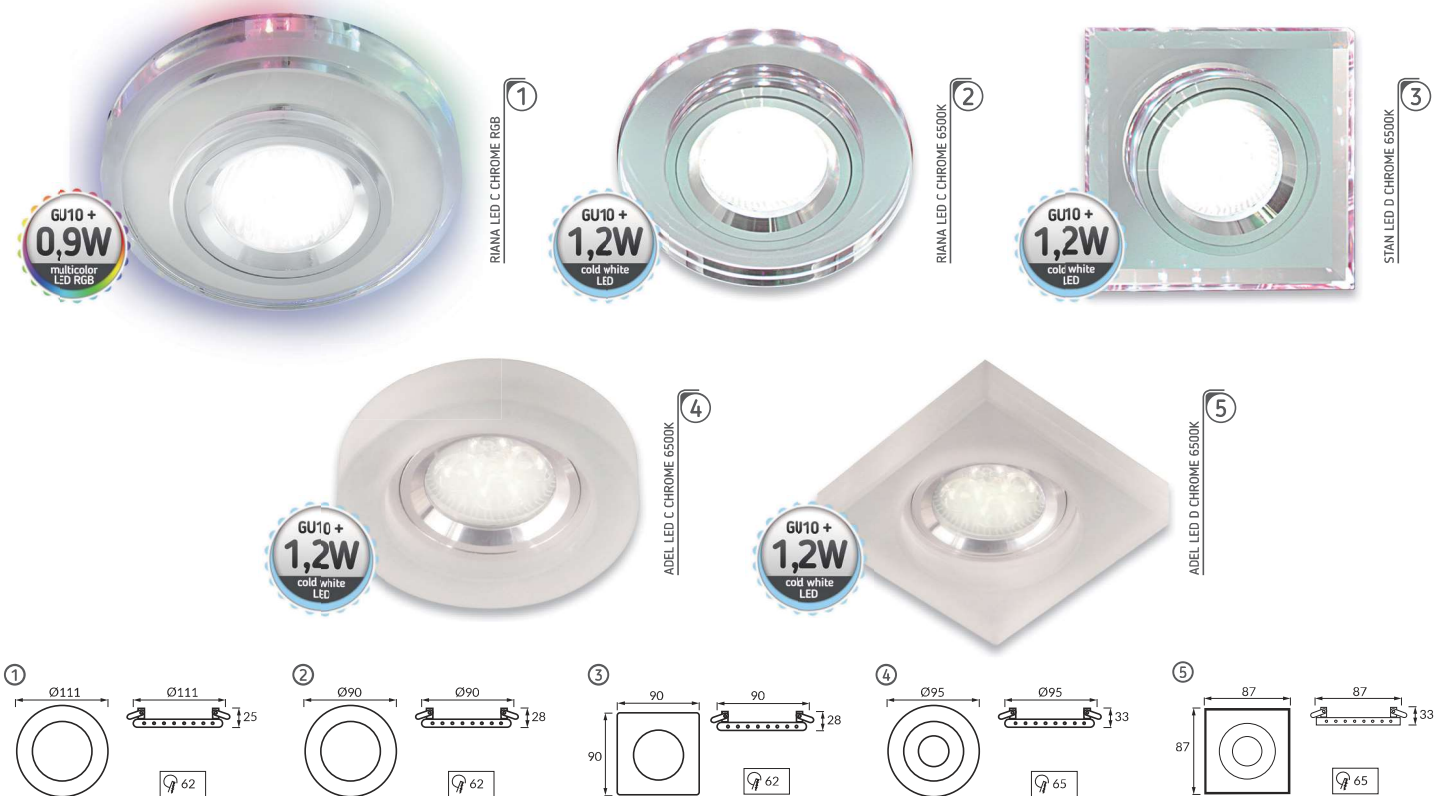

RIANA LED / STAN LED / ADEL LED

STRÜHM

Icon	01234	ABCDE	Icon	Barcode
1	02917	RIANA LED C CHROME RGB	przezroczysty+chrom průhledný+chrom priehľadný+chróm	5901477329173
2	02918	RIANA LED C CHROME 6500K		5901477329180
3	02919	STAN LED D CHROME 6500K		5901477329197
4	03183	ADEL LED C CHROME 6500K	mrožene szkło+chrom namrzlé sklo+chrom matné sklo+chróm	5901477331831
5	03184	ADEL LED D CHROME 6500K		5901477331848

Icon	Materiał / Materiál / Material
PL:	odlew stopu aluminium, szkło
CZ:	odlitek z hliníkové slitiny, sklo
SK:	odliatok z hliníkovej zliatiny, sklo

Icon	Uwagi / Komentář / Komentáre
1	PL: w komplecie ozdobne diody SMD LED: 230V-, 0,9 W, RGB (wiele kolorów)
	CZ: SMD LED je součástí dodávky: 230V-, 0,9 W, RGB (vícebarevný)
	SK: SMD LED je súčasťou dodávky: 230V-, 0,9 W, RGB (viacfarebný)

Icon	Uwagi / Komentář / Komentáre
2...5	PL: w komplecie ozdobne diody SMD LED: 230V-, 1,2 W, 6500 K (zimnobiała)
	CZ: SMD LED je součástí dodávky: 230V-, 1,2 W, 6500 K (studená bílá)
	SK: SMD LED je súčasťou dodávky: 230V-, 1,2 W, 6500 K (studená biela)