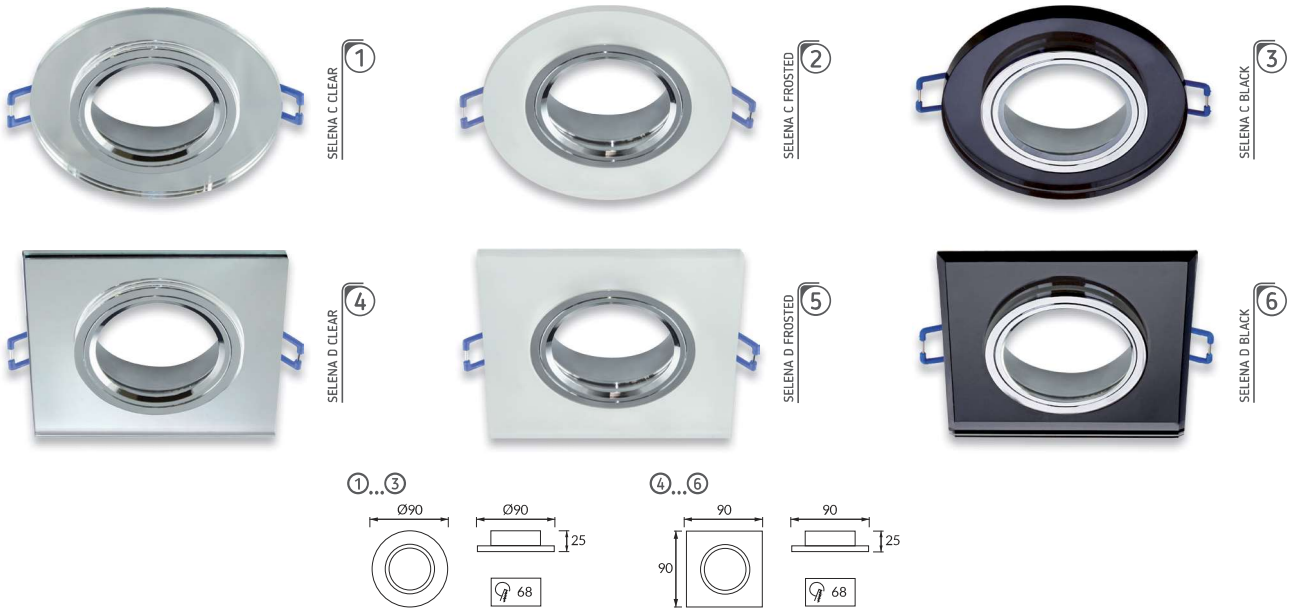

SELENA

STRÜHM

	01234	ABCDE		
1	03595	SELENA C CLEAR	przezroczysty+chrom / průhledný+chrom / priehľadný+chróm	5901477335952
2	03597	SELENA C FROSTED	mrožone szkło+chrom / namrzlé sklo+chrom / matné sklo+chróm	5901477335976
3	03599	SELENA C BLACK	czarny+chrom / černá+chrom / čierna+chróm	5901477335990
4	03596	SELENA D CLEAR	przezroczysty+chrom / průhledný+chrom / priehľadný+chróm	5901477335969
5	03598	SELENA D FROSTED	mrožone szkło+chrom / namrzlé sklo+chrom / matné sklo+chróm	5901477335983
6	03600	SELENA D BLACK	czarny+chrom / černá+chrom / čierna+chróm	5901477336003

Materiál / Materiál / Materiál

PL: odlew stopu aluminium, szkło
 CZ: odlitek z hliníkové slitiny, sklo
 SK: odliatok z hliníkovej zliatiny, sklo