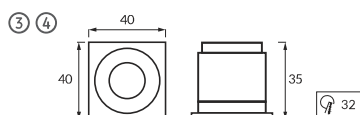

SILVIA LED / LAURA LED / BIANCA LED

H010Z

1
SILVIA LED 1W MATCHR

3
LAURA LED 1W MATCHR

5
BIANCA LED 3W MATCHR

2
SILVIA LED 1W WHITE

4
LAURA LED 1W WHITE

6
BIANCA LED 3W WHITE

Icon	Barcode	Model	Power	Light Output	Technology	Finish	Beam Angle	Beam Spread	Barcode	
1	03166	SILVIA LED 1W MATCHR	1 W	70 lm	POWER LED	matowy chrom / matný chrom / matný chróm	neutralna biała neutrální bílá neutrálna biela	20°	✓	5901477331664
2	03165	SILVIA LED 1W WHITE				biały / bílá / biela				5901477331657
3	03164	LAURA LED 1W MATCHR				matowy chrom / matný chrom / matný chróm				5901477331640
4	03163	LAURA LED 1W WHITE				biały / bílá / biela				5901477331633
5	03162	BIANCA LED 3W MATCHR	3 W	210 lm	COB LED	matowy chrom / matný chrom / matný chróm		65°	✗	5901477331626
6	03161	BIANCA LED 3W WHITE				biały / bílá / biela				5901477331619