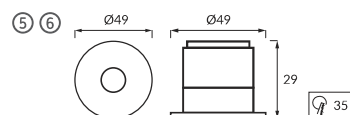

SILVIA LED / LAURA LED / BIANCA LED

H010Z

1
SILVIA LED 1W MATCHR

3
LAURA LED 1W MATCHR

5
BIANCA LED 3W MATCHR

2
SILVIA LED 1W WHITE

4
LAURA LED 1W WHITE

6
BIANCA LED 3W WHITE

Icon	Barcode	Model	Power	Light Output	Technology	Finish	Beam Angle	Beam Spread	Barcode	
1	03166	SILVIA LED 1W MATCHR	1 W	70 lm	POWER LED	matowy chrom / matný chrom / matný chróm	neutralna biała neutrální bílá neutrálna biela	20°	✓	5901477331664
2	03165	SILVIA LED 1W WHITE				biały / bílá / biela				5901477331657
3	03164	LAURA LED 1W MATCHR				matowy chrom / matný chrom / matný chróm				5901477331640
4	03163	LAURA LED 1W WHITE				biały / bílá / biela				5901477331633
5	03162	BIANCA LED 3W MATCHR	3 W	210 lm	COB LED	matowy chrom / matný chrom / matný chróm		65°	✗	5901477331626
6	03161	BIANCA LED 3W WHITE				biały / bílá / biela				5901477331619