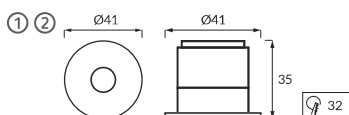

SILVIA LED / LAURA LED / BIANCA LED

H010Z

1
SILVIA LED 1W MATCHR

3
LAURA LED 1W MATCHR

5
BIANCA LED 3W MATCHR

2
SILVIA LED 1W WHITE

4
LAURA LED 1W WHITE

6
BIANCA LED 3W WHITE

Icon	Barcode	Model	Power	Light Output	Technology	Finish	Beam Angle	Beam Spread	Barcode	
1	03166	SILVIA LED 1W MATCHR	1 W	70 lm	POWER LED	matowy chrom / matný chrom / matný chróm	neutralna biała neutrální bílá neutrálna biela	20°	✓	5901477331664
2	03165	SILVIA LED 1W WHITE				biały / bílá / biela				5901477331657
3	03164	LAURA LED 1W MATCHR				matowy chrom / matný chrom / matný chróm				5901477331640
4	03163	LAURA LED 1W WHITE				biały / bílá / biela				5901477331633
5	03162	BIANCA LED 3W MATCHR	3 W	210 lm	COB LED	matowy chrom / matný chrom / matný chróm		65°	✗	5901477331626
6	03161	BIANCA LED 3W WHITE				biały / bílá / biela				5901477331619