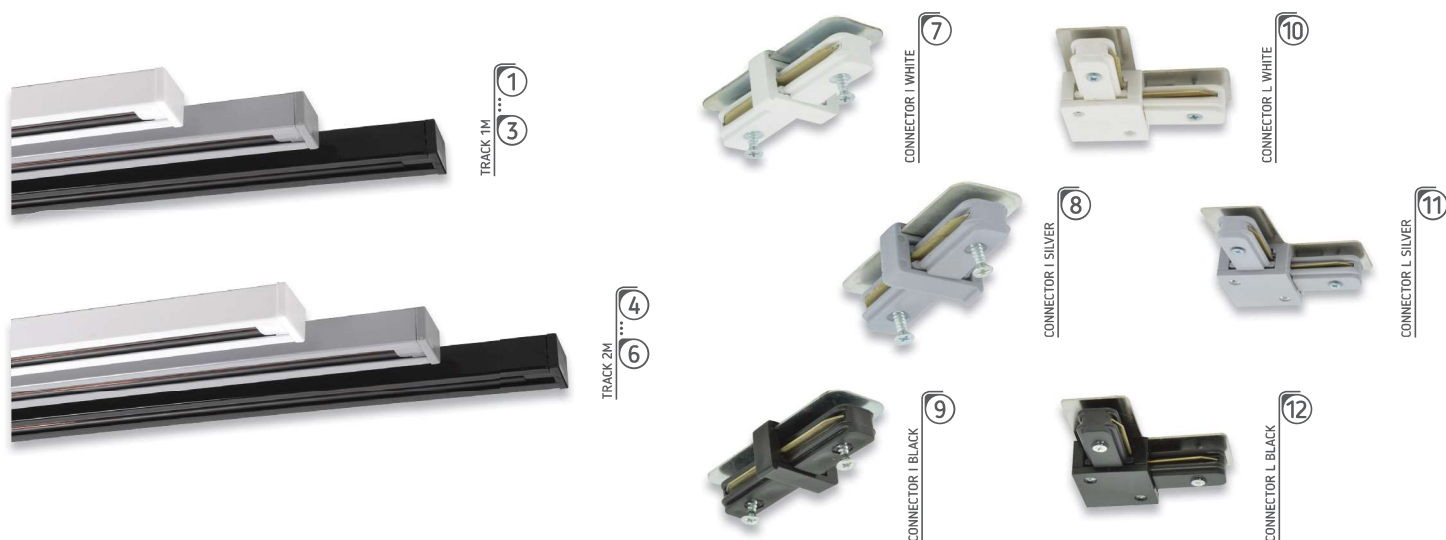

TRACK / CONNECTOR

STRÜHM HOTOZ

Icon	Code	Model	Color	Barcode
1	02436	TRACK 1M WHITE	biały / bílá / biela	5901477324369
2	02438	TRACK 1M SILVER	srebrny / stříbrná / strieborná	5901477324383
3	02437	TRACK 1M BLACK	czarny / černá / čierna	5901477324376
4	02439	TRACK 2M WHITE	biały / bílá / biela	5901477324390
5	02441	TRACK 2M SILVER	srebrny / stříbrná / strieborná	5901477324413
6	02440	TRACK 2M BLACK	czarny / černá / čierna	5901477324406
7	02515	CONNECTOR I WHITE	biały / bílá / biela	5901477325151
8	02517	CONNECTOR I SILVER	srebrny / stříbrná / strieborná	5901477325175
9	02516	CONNECTOR I BLACK	czarny / černá / čierna	5901477325168
10	02518	CONNECTOR L WHITE	biały / bílá / biela	5901477325182
11	02520	CONNECTOR L SILVER	srebrny / stříbrná / strieborná	5901477325205
12	02519	CONNECTOR L BLACK	czarny / černá / čierna	5901477325199