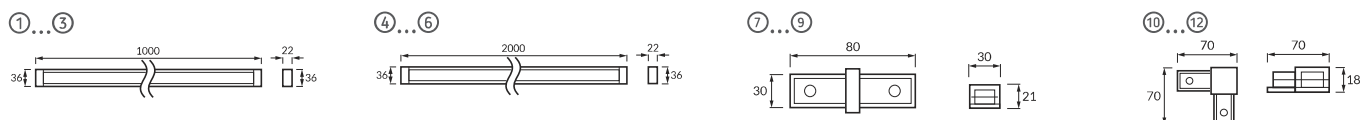

TRACK / CONNECTOR

STRÜHM HOTOZ

Icon	Code	Model	Color	Barcode
1	02436	TRACK 1M WHITE	biały / bílá / biela	5901477324369
2	02438	TRACK 1M SILVER	srebrny / stříbrná / strieborná	5901477324383
3	02437	TRACK 1M BLACK	czarny / černá / čierna	5901477324376
4	02439	TRACK 2M WHITE	biały / bílá / biela	5901477324390
5	02441	TRACK 2M SILVER	srebrny / stříbrná / strieborná	5901477324413
6	02440	TRACK 2M BLACK	czarny / černá / čierna	5901477324406
7	02515	CONNECTOR I WHITE	biały / bílá / biela	5901477325151
8	02517	CONNECTOR I SILVER	srebrny / stříbrná / strieborná	5901477325175
9	02516	CONNECTOR I BLACK	czarny / černá / čierna	5901477325168
10	02518	CONNECTOR L WHITE	biały / bílá / biela	5901477325182
11	02520	CONNECTOR L SILVER	srebrny / stříbrná / strieborná	5901477325205
12	02519	CONNECTOR L BLACK	czarny / černá / čierna	5901477325199