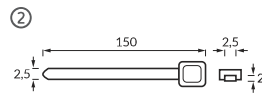

CABLE TIE / VOLTA / GU10 CERAMIC

STRÜHM HOTOZ

①
④
CABLE TIE

⑤
VOLTA WHITE E27

⑥
GU10 CERAMIC

	01234	ABCDE														
1	00515	CABLE TIE 2,5*100														5901477305153
2	00516	CABLE TIE 2,5*150													5901477305160	
3	00519	CABLE TIE 3,6*200													5901477305191	
4	00520	CABLE TIE 3,6*250													5901477305207	
5	03526	VOLTA WHITE E27	220-240 V-	max 60 W	E27	biały bílá biela	20		0,5 m						5901477335266	
6	02542	GU10 CERAMIC	max 250 V-	-	GU10/GZ10	GU10									5901477325427	