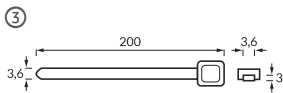

CABLE TIE / VOLTA / GU10 CERAMIC

STRÜHM HOTOZ

①
④
CABLE TIE

⑤
VOLTA WHITE E27

⑥
GU10 CERAMIC

	01234	ABCDE														
1	00515	CABLE TIE 2,5*100														5901477305153
2	00516	CABLE TIE 2,5*150													5901477305160	
3	00519	CABLE TIE 3,6*200													5901477305191	
4	00520	CABLE TIE 3,6*250													5901477305207	
5	03526	VOLTA WHITE E27	220-240 V-	max 60 W	E27	biały bílá biela	20		0,5 m						5901477335266	
6	02542	GU10 CERAMIC	max 250 V-	-	GU10/GZ10	GU10									5901477325427	