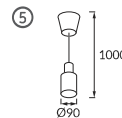

CABLE TIE / VOLTA / GU10 CERAMIC

STRÜHM HOTOZ

①
④
CABLE TIE

⑤
VOLTA WHITE E27

⑥
GU10 CERAMIC

	01234	ABCDE														
1	00515	CABLE TIE 2,5*100														5901477305153
2	00516	CABLE TIE 2,5*150													5901477305160	
3	00519	CABLE TIE 3,6*200													5901477305191	
4	00520	CABLE TIE 3,6*250													5901477305207	
5	03526	VOLTA WHITE E27	220-240 V-	max 60 W	E27	biały bílá biela	20		0,5 m						5901477335266	
6	02542	GU10 CERAMIC	max 250 V-	-	GU10/GZ10	GU10									5901477325427	