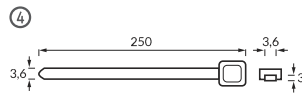

CABLE TIE / VOLTA / GU10 CERAMIC

STRÜHM HOTOZ

①
④
CABLE TIE

⑤
VOLTA WHITE E27

⑥
GU10 CERAMIC

	01234	ABCDE														
1	00515	CABLE TIE 2,5*100														5901477305153
2	00516	CABLE TIE 2,5*150													5901477305160	
3	00519	CABLE TIE 3,6*200													5901477305191	
4	00520	CABLE TIE 3,6*250													5901477305207	
5	03526	VOLTA WHITE E27	220-240 V-	max 60 W	E27	biały bílá biela	20		0,5 m						5901477335266	
6	02542	GU10 CERAMIC	max 250 V-	-	GU10/GZ10	GU10									5901477325427	