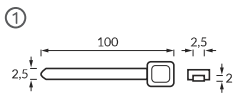

CABLE TIE / VOLTA / GU10 CERAMIC

STRÜHM HOTOZ

①
④
CABLE TIE

⑤
VOLTA WHITE E27

⑥
GU10 CERAMIC

	01234	ABCDE														
1	00515	CABLE TIE 2,5*100														5901477305153
2	00516	CABLE TIE 2,5*150													5901477305160	
3	00519	CABLE TIE 3,6*200													5901477305191	
4	00520	CABLE TIE 3,6*250													5901477305207	
5	03526	VOLTA WHITE E27	220-240 V-	max 60 W	E27	biały bílá biela	20		0,5 m						5901477335266	
6	02542	GU10 CERAMIC	max 250 V-	-	GU10/GZ10	GU10									5901477325427	