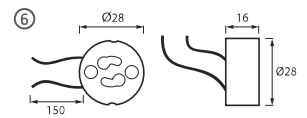

CABLE TIE / VOLTA / GU10 CERAMIC

STRÜHM HOTOZ

①
④
CABLE TIE

⑤
VOLTA WHITE E27

⑥
GU10 CERAMIC

	01234	ABCDE														
1	00515	CABLE TIE 2,5*100														5901477305153
2	00516	CABLE TIE 2,5*150													5901477305160	
3	00519	CABLE TIE 3,6*200													5901477305191	
4	00520	CABLE TIE 3,6*250													5901477305207	
5	03526	VOLTA WHITE E27	220-240 V-	max 60 W	E27	biały bílá biela	20		0,5 m						5901477335266	
6	02542	GU10 CERAMIC	max 250 V-	-	GU10/GZ10	GU10									5901477325427	